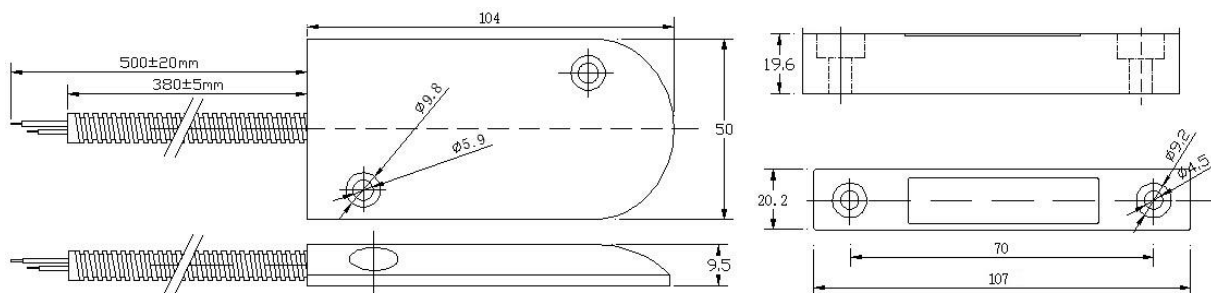

- Подходит для металлических или металлопластиковых конструкций
- Накладной тип установки
- Армированный кабельный отвод для подключения

Извещатель магнитоконтактный ST-DM146 предназначен для контроля положения различных строительных конструкций (дверей, окон, люков, ворот и т.д.). Данное устройство может использоваться в системах охранной сигнализации или контроля и управления доступом.

Технические характеристики

Модель:	ST-DM146
Материал:	Алюминий
Цвет:	Серебристый
Тип монтажа:	Накладной
Выход:	НЗ, ОБЩ; 3 Вт, 30 В DC
Рабочий зазор:	40–60 мм
Класс защиты:	IP66
Диапазон рабочих температур:	от -30 до +65 °C
Диапазон рабочей влажности:	10%–98%
Габариты:	104 x 50 x 10 мм / 107 x 20 x 20 мм