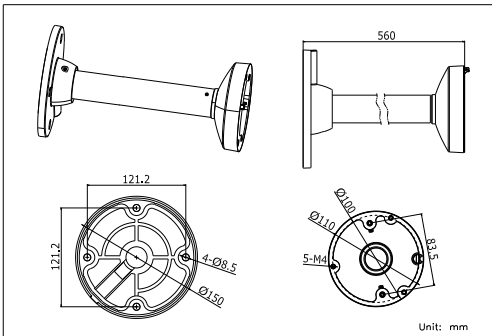

## Размеры

## Спецификации

Модель	DS-1271ZJ-110
Описание	Подвесной кронштейн
Цвет	Белый Ник
Назначение	Купольные камеры
Материал	Алюминиевый сплав
Размеры	Ø 150 × 560мм
Вес (нетто)	1,27кг

\*Изображения и спецификации могут быть изменены без дополнительного уведомления.