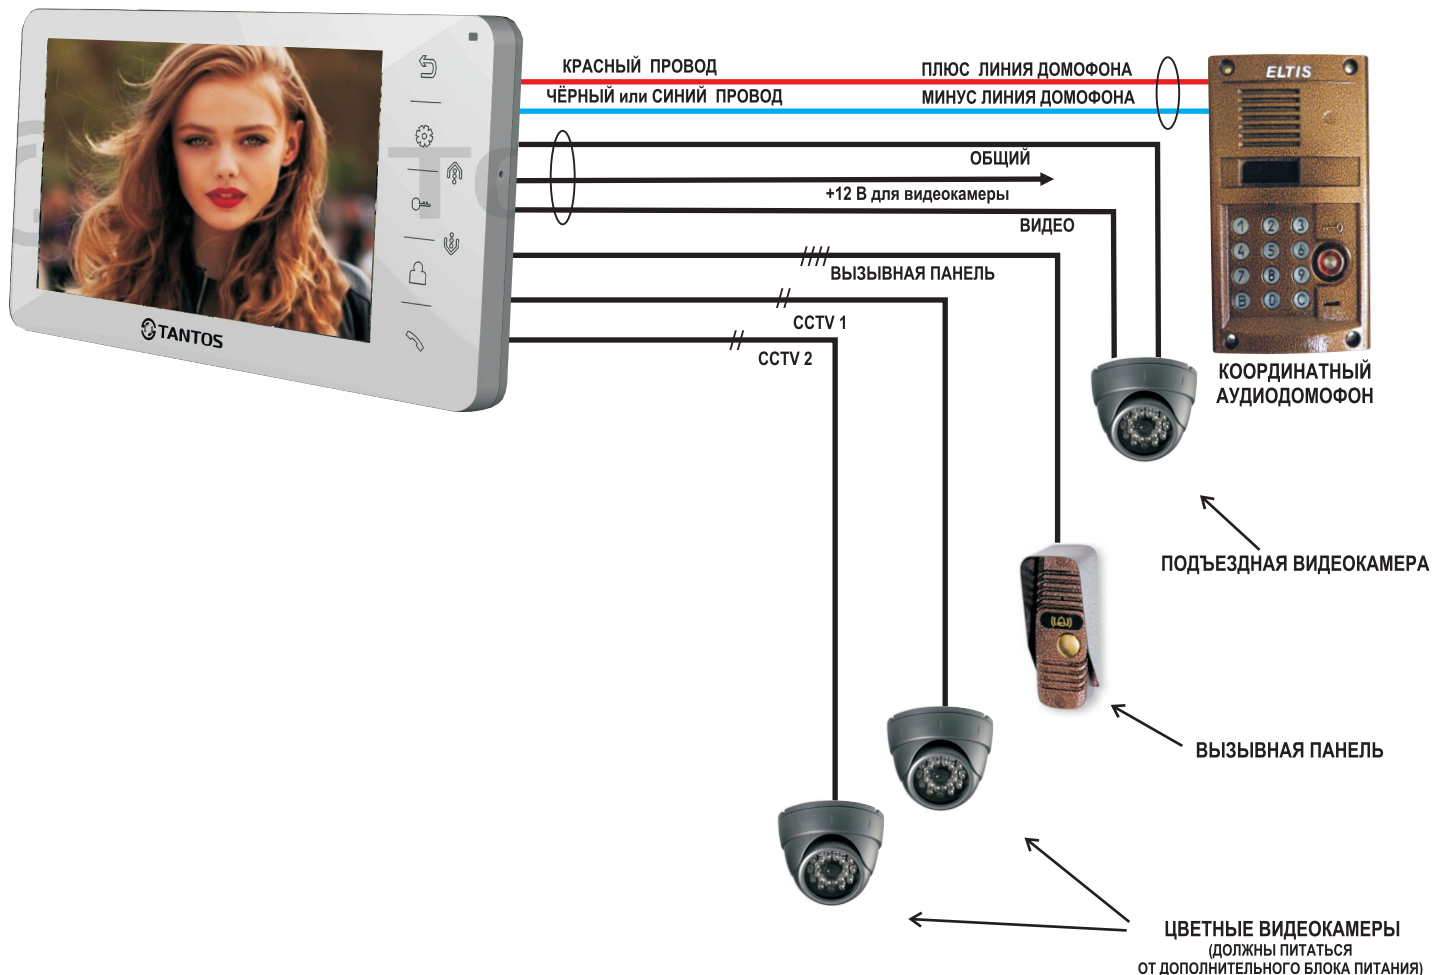

ЦВЕТНОЙ 7" HD монитор видеодомофона TANTOS Amelie HD VZ предназначен для полнофункциональной работы с подъездным координатным аудиодомофоном типа "Элтис", "Цифрал", "Метаком", "ВИЗИТ" и др.
На первый вход подключается только подъездная видеочкама.
Остальные входы монитора работают в штатном режиме.

СХЕМА ПОДКЛЮЧЕНИЯ

РАЗЪЕМЫ ВХОДОВ: